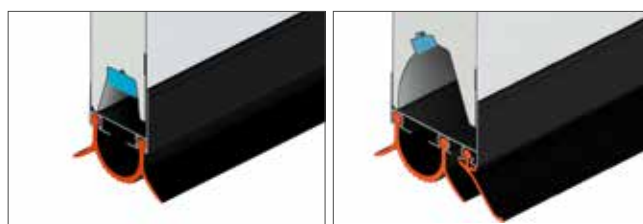

Panel s tloušťkou 60 mm.