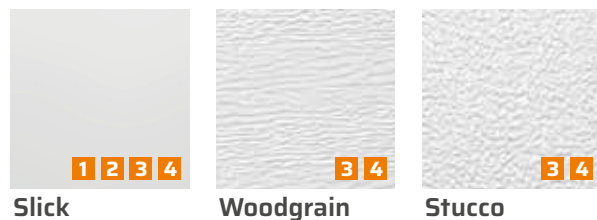

KLIKY A MADLA

STRUKTURY PANELŮ

Slick

Woodgrain

Stucco

1 DÝHA

2 STRUKTURÁLNÍ MALBA

3 BARVY RAL