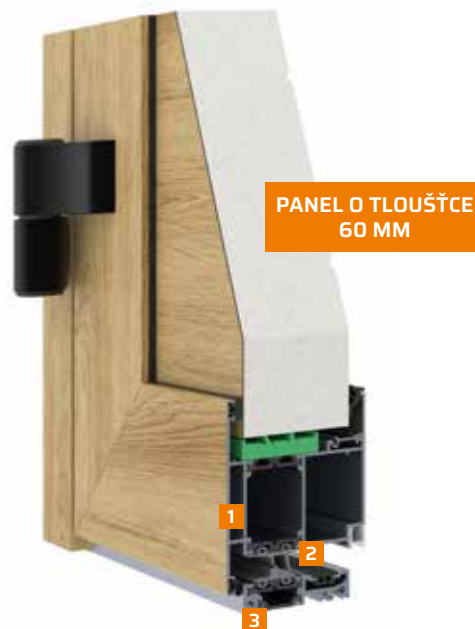

DVEŘNÍ SYSTÉM DB 75

Systém bočních dveří (DB) jsou dveře vyrobené z panelů o tloušťce zvýšené na **60 mm**. Díky kombinaci teplých panelů s profily o hloubce 75 mm jsou dveře dokonalým řešením **v energeticky úsporných a pasivních domech**. Jsou k dispozici bez prolisu, na vnější straně **malované nebo dýhované**.

**PANEL O TLOUŠŤCE
60 MM**

DVEŘNÍ SYSTÉM DZUM

Systém je k dispozici pro boční dveře (DZU 60S) a garážová dvojíťá vrata (DZU 60D). Výplněmi křídel jsou tepelně izolované segmenty brány **o tloušťce 40 mm**. Dveře jsou k dispozici v různých variantách prolisů zvenčí, stejně jako s jednokomorovou nebo dvoukomorovou skleněnou výplní. Dále je možné použít hladký hliníkový sendvičový panel. Investor může také objednat dveře s dělenou výplní s použitím příčniců a sloupků. Konstrukce může být z jedné nebo obou stran **dýhovaná** nebo natřená **barvou z palety RAL** (dvoubarevné provedení). Dveře jsou k dispozici také bez prahu nebo prolisu.