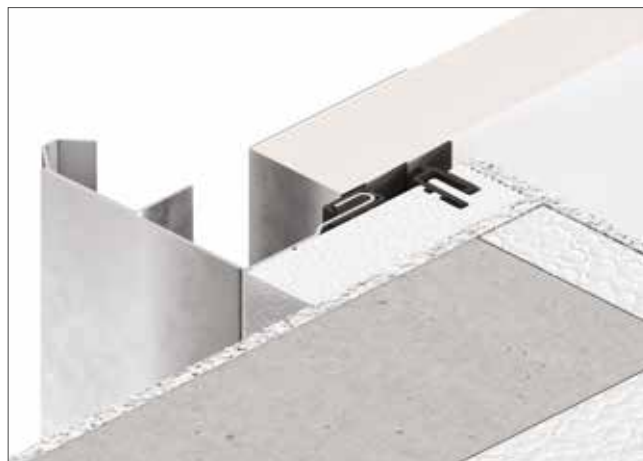

Teplý montážní systém

	Sekční garážová vrata 40 mm*	Sekční garážová vrata 60 mm*
Zateplení	Polyuretanová pěna	Polyuretanová pěna
Těsnění	Po obvodu a mezi segmenty	Dvojitě utěsnění spodního panelu, další obvodové těsnění eliminující tepelné mosty mezi stěnou a úhelníkama, mezisečnické těsnění
Hodnota součinitele prostupu tepla	U=1,12 W/(m²K)	U=0,9 W/(m²K)
Hodnota součinitele prostupu tepla při použití teplého montážního systému	U=0,89 [W/m²K]	U=0,77 [W/m²K]