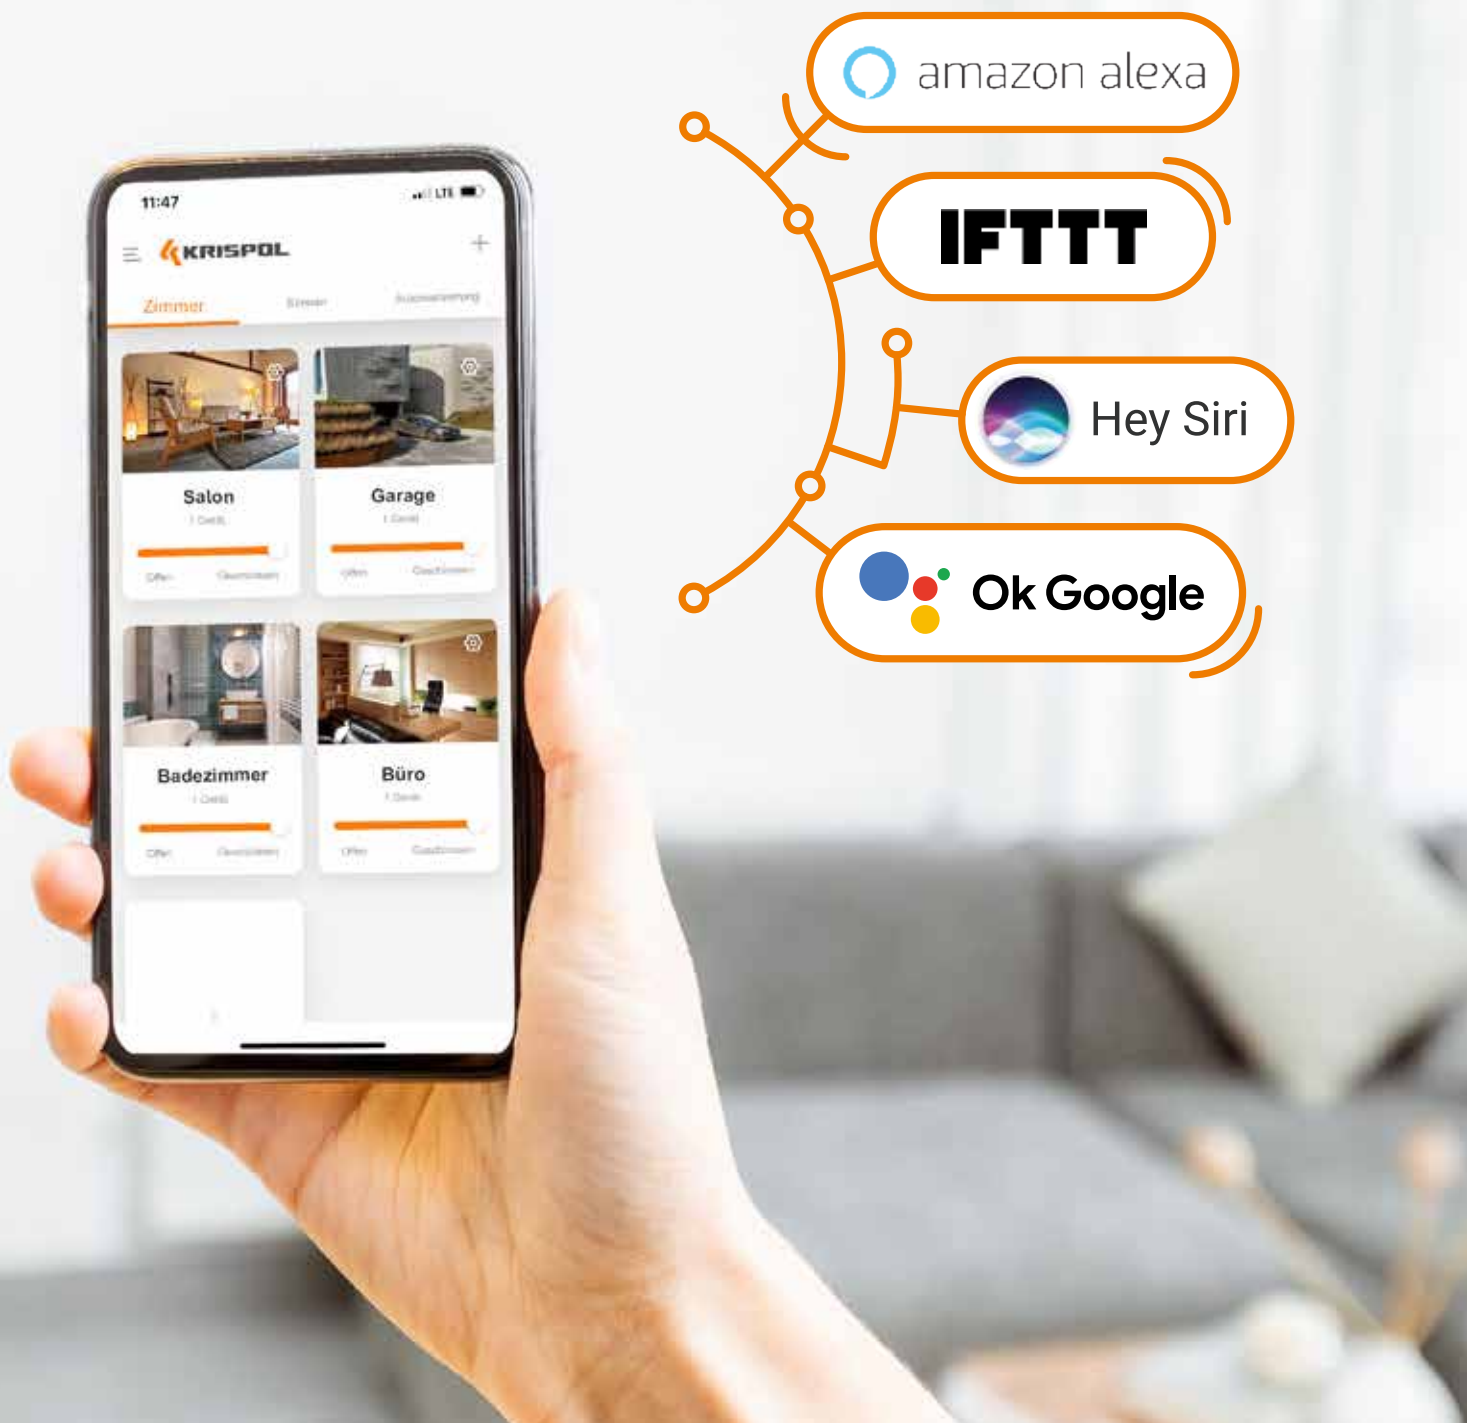

SNADNÉ PÁROVÁNÍ

Celého systém pomocí chytrého telefonu.

KOMFORTNÍ OVLÁDÁNÍ

Ze svého telefonu odkudkoli na světě (Systém Android nebo iOS) s plnou zpětnou vazbou.

SYNCHRONIZACE VÝCHOD / ZÁPAD SLUNCE

Automatické otevírání a zavírání rolet a žaluzií podle slunečního cyklu.

POVOLTE PŘÍSTUP

Definujte uživatele. Chystáte se na dovolenou a chcete aby soused mohl zalévat Vaše květiny? Dejte tomu status návštěvník a rozhodne se, kdy může spravovat bránu, rolety nebo žaluzie

VŽDY PO RUCE

Už nikdy nepřemýšlej, jestli je brána zavřená a rolety stažené. Aplikace myKRISPOL Vám umožní rychle zjistit, zda je dané zařízení zapnuto nebo vypnuto

SPRAVUJTE 30 ZAŘÍZENÍ

Jeden ovládací panel je schopen podporovat až 30 zařízení.

SVĚT IOT

Integrujte myKRISPOL se světem IoT prostřednictvím ALEXA, SIRI, Google Assistant, IFTTT

PODÍVEJTE SE, JAK SE SNADNĚ ŽIJE CHYTRÉ PŘEDSTAVTE SI TO...

- Můžete spravovat svoje truhlářství i **ve fázi stavby**.
- Při návratu domů už nebudete zběsile hledat dálkové ovládání brány.
- **Bránu můžete otevřít na dálku**, aby například kurýr mohl nechat balíček během Vaší nepřítomnosti.
- Pustíte do domu psa i když zůstanete delší dobu s přáteli, nebo se rozhodnete na noc nevrátit.
- Vaše aplikace může **napodobit Vaši přítomnost doma**, když jedete na dovolenou nebo na služební cestu.
- Aplikaci můžete propojit s hlasovým asistentem, budete pohodlně spravovat např. osvětlení u Vás doma.
- **To vše je k dispozici za rozumnou cenu.**