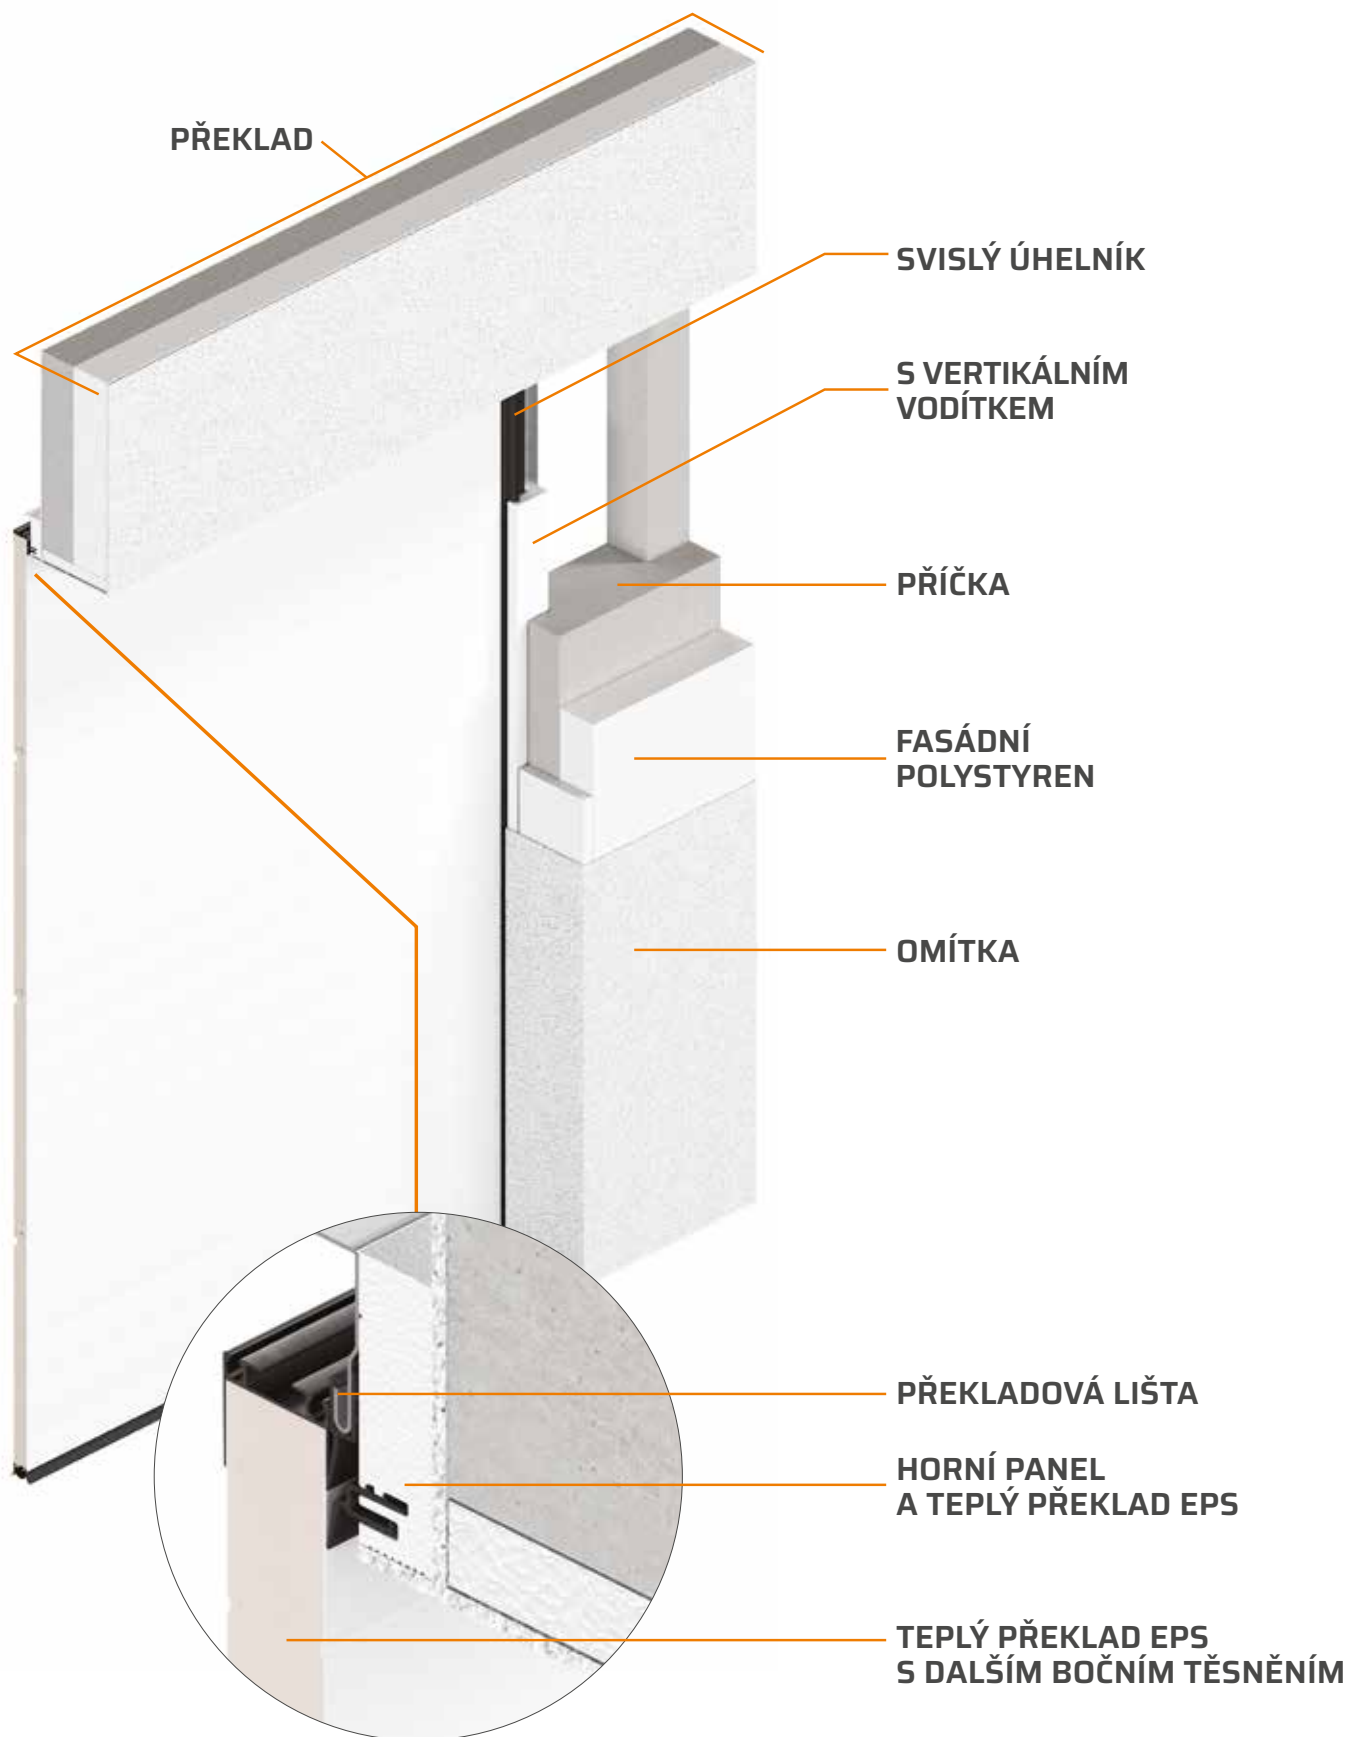

POZNEJTE SYSTÉM TEPLÉHO MONTÁŽE BRÁNY

Ud=0,77 [W/m²K]*