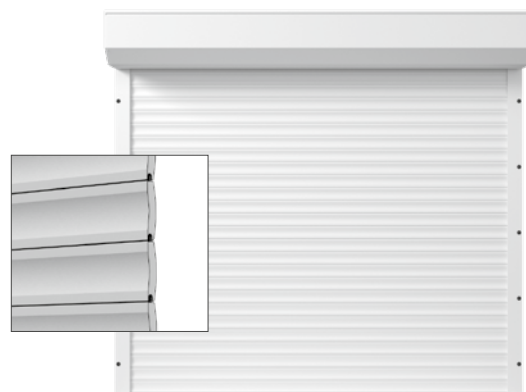

• KOMFORTNÍ

Brány jsou plně automatizované.

RGW

11 BAREV I NĚKOLIK DESÍTEK DÝH

Vnitřní garážová vrata - odkrytý navíjecí hřídel je umístěn uvnitř, nad otvorem garáže.

RGZ

11 BAREV I NĚKOLIK DESÍTEK DÝH

Vnější rolovací garážová vrata - krabice je z vnější strany připevněna ke stěně a je vybavena speciálním pouzdrům, které chrání hřídel válečku a pancéřování před vnějšími vlivy.