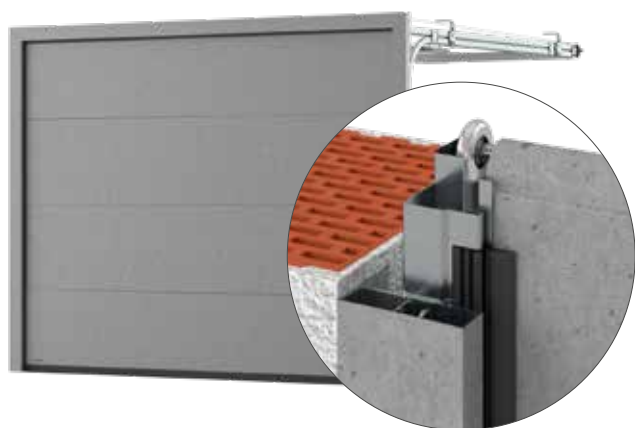

KRISPOL jako jediná společnost na trhu, nabízí svým zákazníkům patentovaný systém teplého montáže brán, který je výsledkem mnoho let výzkumu a práce našich inženýrů. Standardní montáž vrat spočívá v přímém připojení vodička ke zdi. Inovace spočívá v distancování svislého kování od stěny. Distanční vložka je připravena pro montáž k svislým kováním, má drážku pro další těsnění. Dvě těsnění lépe utěsní spojení, v konečném důsledku to znamená zlepšení izolace uzlu o přibližně 30% a celé brány o 20%.

AUTOMATIZACE DOMÁCNOSTI

SNADNÁ OBSLUHA

FOTOBUŇKA

BEZPEČNÉ PANELE

VÁLEČKY S LOŽISKEM A PLASTOVOU OBJÍMKOU ZARUČUJÍ TICHÝ PROVOZ

EFEKTIVNÍ ÚPRAVY

Konečného vizuálního efektu se v případě bran dosáhne nejen výběrem barvy nebo dýhy pro typ embosování pancíře, ale také volbou povrchové textury panelů. Brány KRISPOL jsou k dispozici v šesti strukturách. Pokud chcete zdůraznit individuální charakter Vašeho domu, použijte design a trendy navržené architekty. Brány jsou velkou plochou v těle budovy. Proto stojí za zvážení efekt, kterého chceme dosáhnout.

RENOVAČNÍ PROFIL

Renovační profil je řešení, které umožňuje montáž sekčních vrat v neobvyklých stavebních podmínkách. Profil spojuje funkce montážního prvku a krytu a umožňuje sjednocení dveří s fasádou.