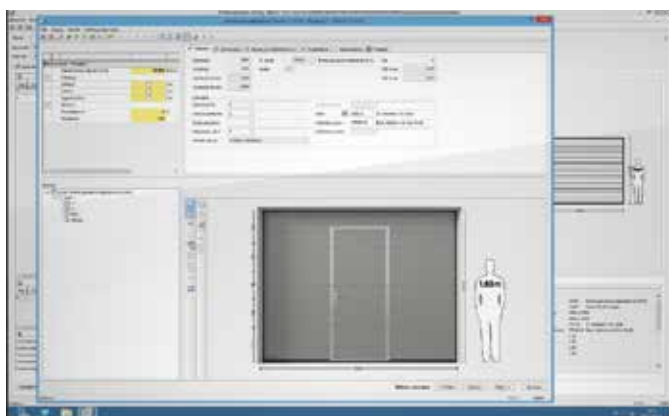

NÁVRHNI PRAKTICKÁ ŘEŠENÍ - **SERVISNÍ DVEŘE**

Garáž není jen místo, kde zaparkujeme auto. Často slouží jako místnost, která vyžaduje další vybavení a praktická řešení. Dokonalým doplňkem garážových vrat jsou boční garážové dveře nebo zabudované servisní dveře. To dává možnost vjet do garáže nízkým prahem, což usnadňuje průjezd například sekačky, aniž byste museli zvedat celou bránu. Nabídka také zahrnuje: prosklené hliníkové profily nebo okna různých velikostí a tvarů pro osvětlení interiéru garáže, větrací mřížky, zástrčky a zámky. Bránu lze navíc vybavit oboustranným madlem nebo klikou se zajímavým vzorem.