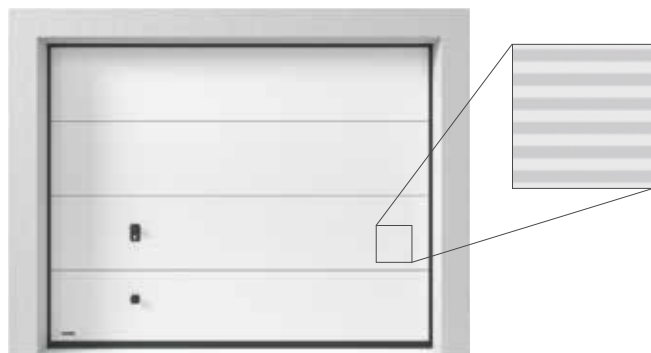

SEKČNÍ VRATA

Téměř neomezené možnosti povrchové úpravy dovolují vyrábět inovativní a neopakovatelná řešení. Sekční vrata lze přizpůsobit různým typům garáží a šířce vjezdu, včetně dvojitých garáží. Vysoký standard zpracování zaručuje bezpečnost, pohodlnou obsluhu a výbornou tepelnou izolaci.

VÝROBEK NA MÍRU

VÍCE NEŽ 200 ODSTÍNŮ RAL / 2050 ODSTÍNŮ NCS

V-PROFILOVÁNÍ

(K2 RM)

V profil je vzor, který propůjčuje vratům výjimečný, moderní vzhled. Neotřelá forma se skvěle hodí k nejmodernějším architektonickým trendům.

STRUKTURA POVRCHU PANELŮ:

- V-PROFILOVÁNÍ RAL
- V-PROFILOVÁNÍ NCS